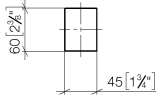

Complementos necesarios

Juego de fijación para montaje a panel de cristal por dos lados - 12 351 970 90

Manilla de puerta - Negro mate

11 000 980

mm [inches]

Manilla de puerta - Negro mate

11 000 980

Lista de piezas de recambios

N°	Número de artículo	Denominación	Cantidad de montaje	Plazo de entrega
1	09 30 30 170 90	tornillo	2	2
2	08 17 98 557-33	cobertura	1	30
3	04 31 11 113 00 90	varilla	1	2
4	08 17 98 558-33	manilla	1	30