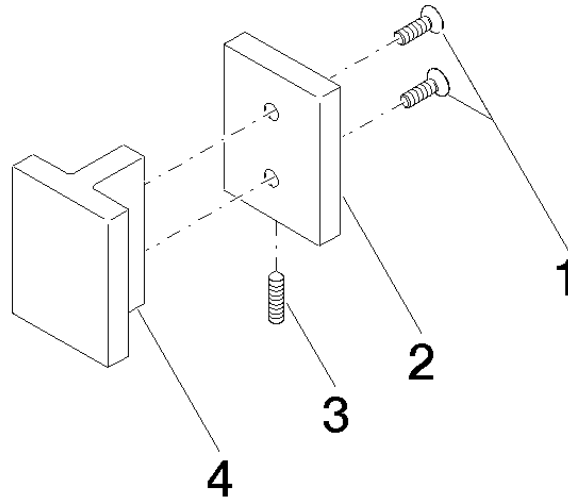

Manilla de puerta - Negro mate

11 000 980

	Negro mate	11 000 980-33
	Cromo	11 000 980-00
	Platino cepillado	11 000 980-06

Complementos necesarios

Juego de fijación para montaje a panel de cristal por un lado - 12 350 970 90
 • Para la instalación sobre azulejos de vidrio

Complementos necesarios

Juego de fijación para montaje a panel de cristal por dos lados - 12 351 970 90

Manilla de puerta - Negro mate

11 000 980

mm [inches]

Manilla de puerta - Negro mate

11 000 980

Lista de piezas de recambios

N°	Número de artículo	Denominación	Cantidad de montaje	Plazo de entrega
1	09 30 30 170 90	tornillo	2	2
2	08 17 98 557-33	cobertura	1	30
3	04 31 11 113 00 90	varilla	1	2
4	08 17 98 558-33	manilla	1	30