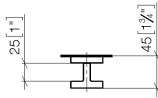

Complementos necesarios

Juego de fijación para montaje a panel de cristal por dos lados - 12 351 970 90

Manilla de puerta - Negro mate

11 000 980

mm [inches]

Manilla de puerta - Negro mate

11 000 980

Lista de piezas de recambios

N°	Número de artículo	Denominación	Cantidad de montaje	Plazo de entrega
1	09 30 30 170 90	tornillo	2	2
2	08 17 98 557-33	cobertura	1	30
3	04 31 11 113 00 90	varilla	1	2
4	08 17 98 558-33	manilla	1	30